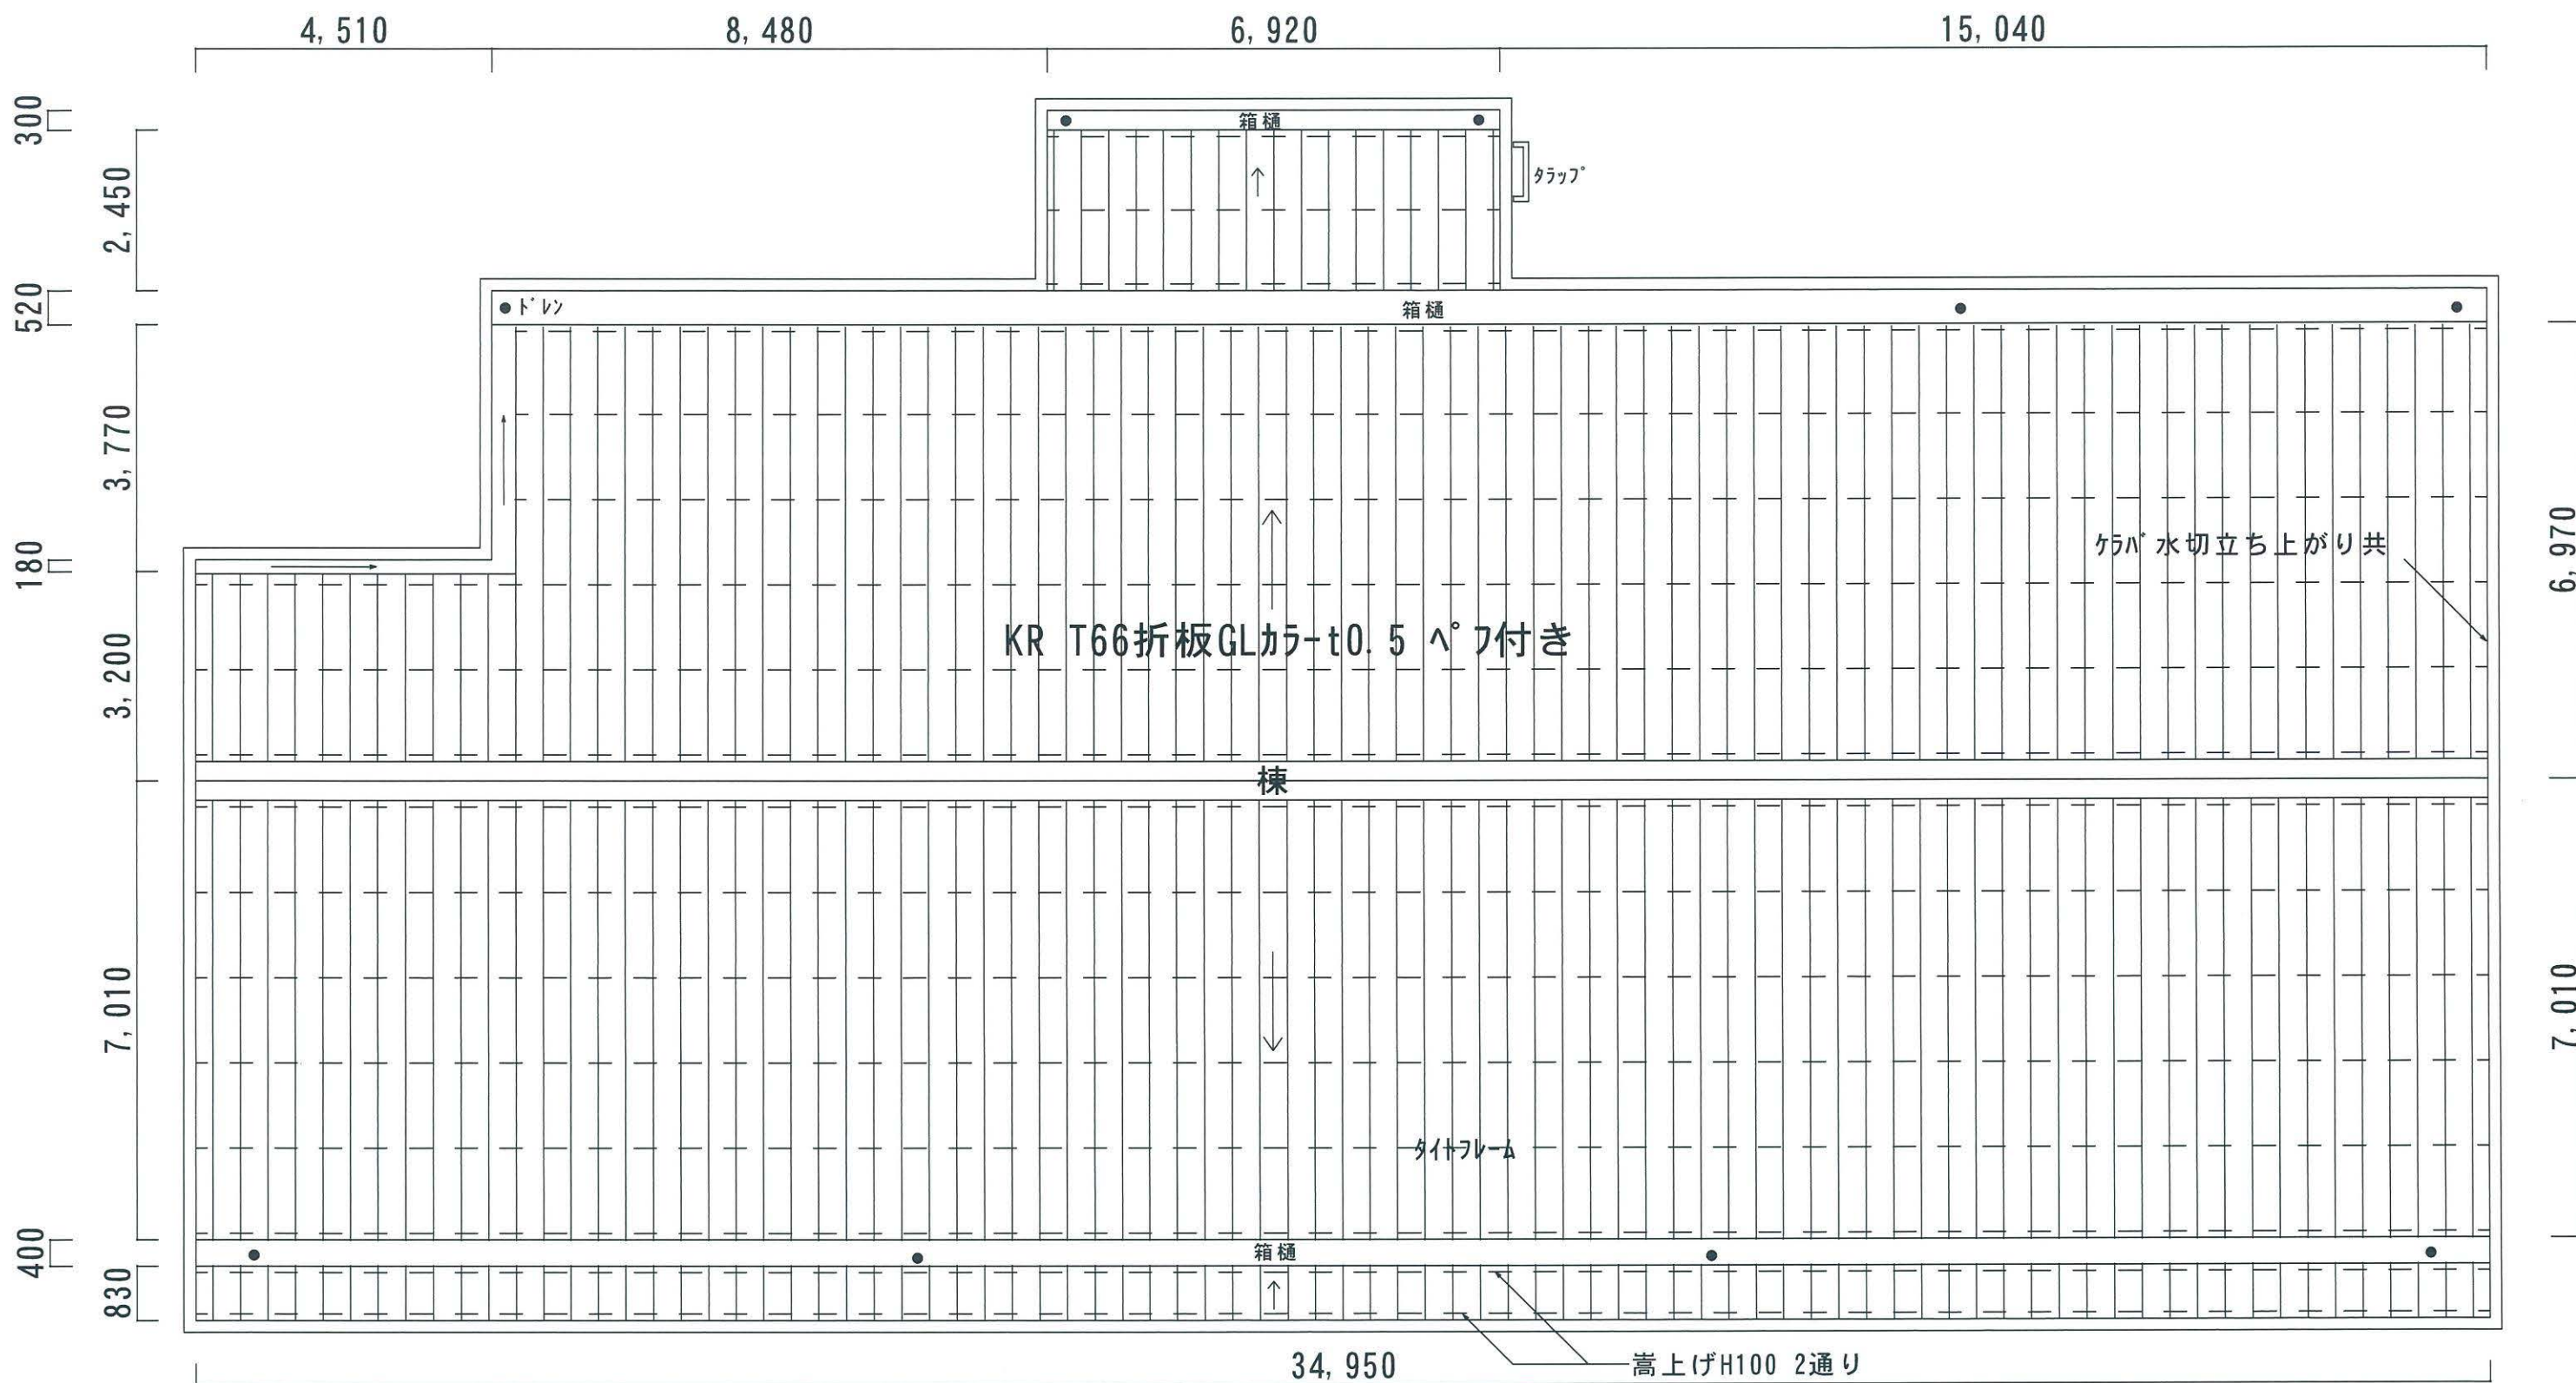

南棟改修工事

カタショー・ワンラボ北棟屋上  
**防水切妻屋根カバー工事**